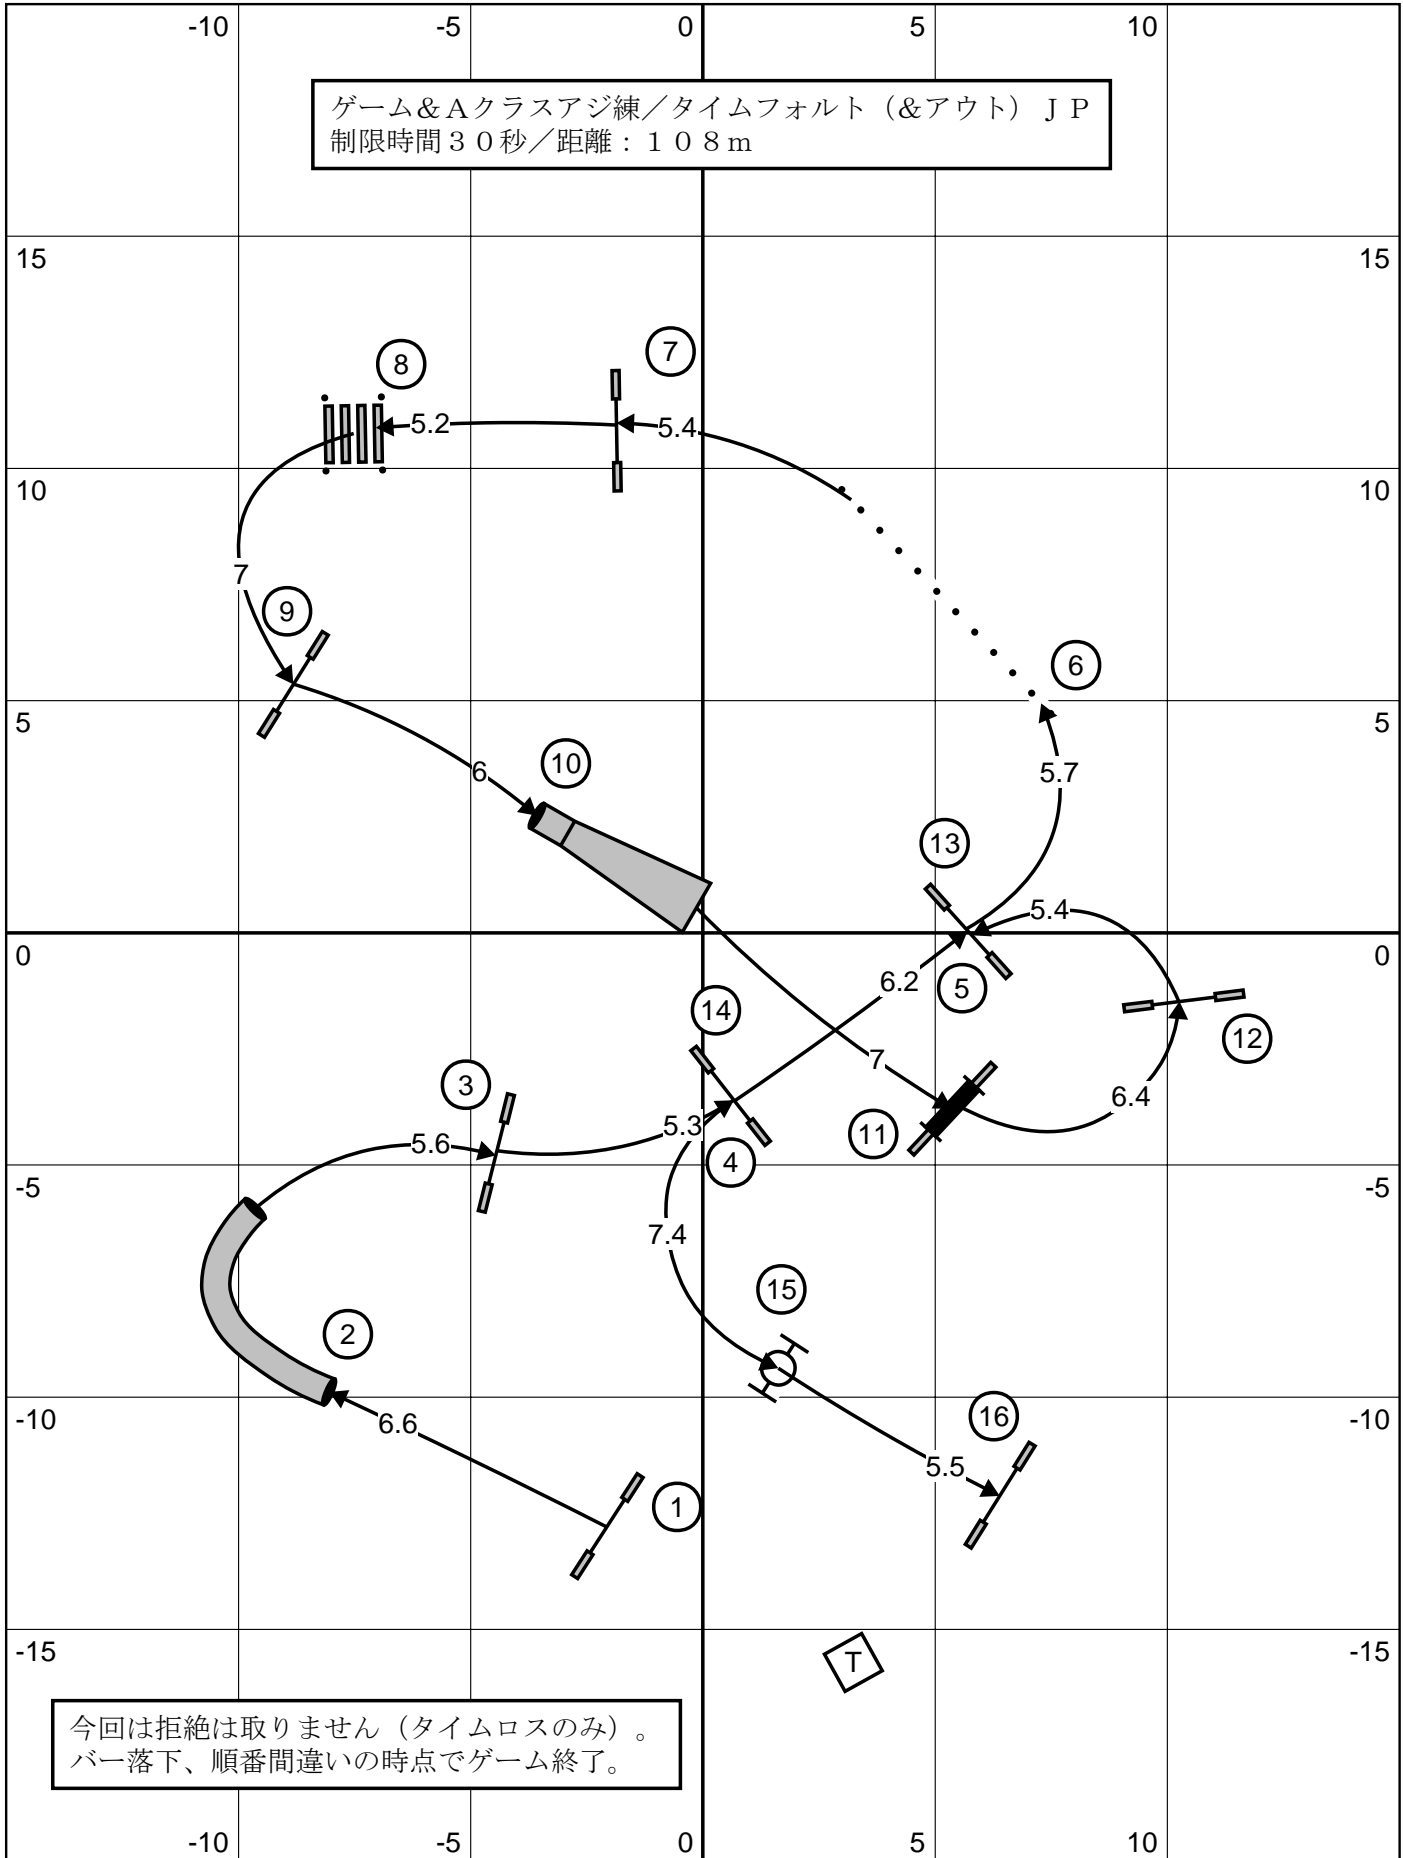

ゲーム&Aクラスアジ練/タイムフォルト (&アウト) J P
 制限時間 30 秒 / 距離 : 108 m

今回は拒絶は取りません (タイムロスのみ)。
 バー落下、順番間違いの時点でゲーム終了。